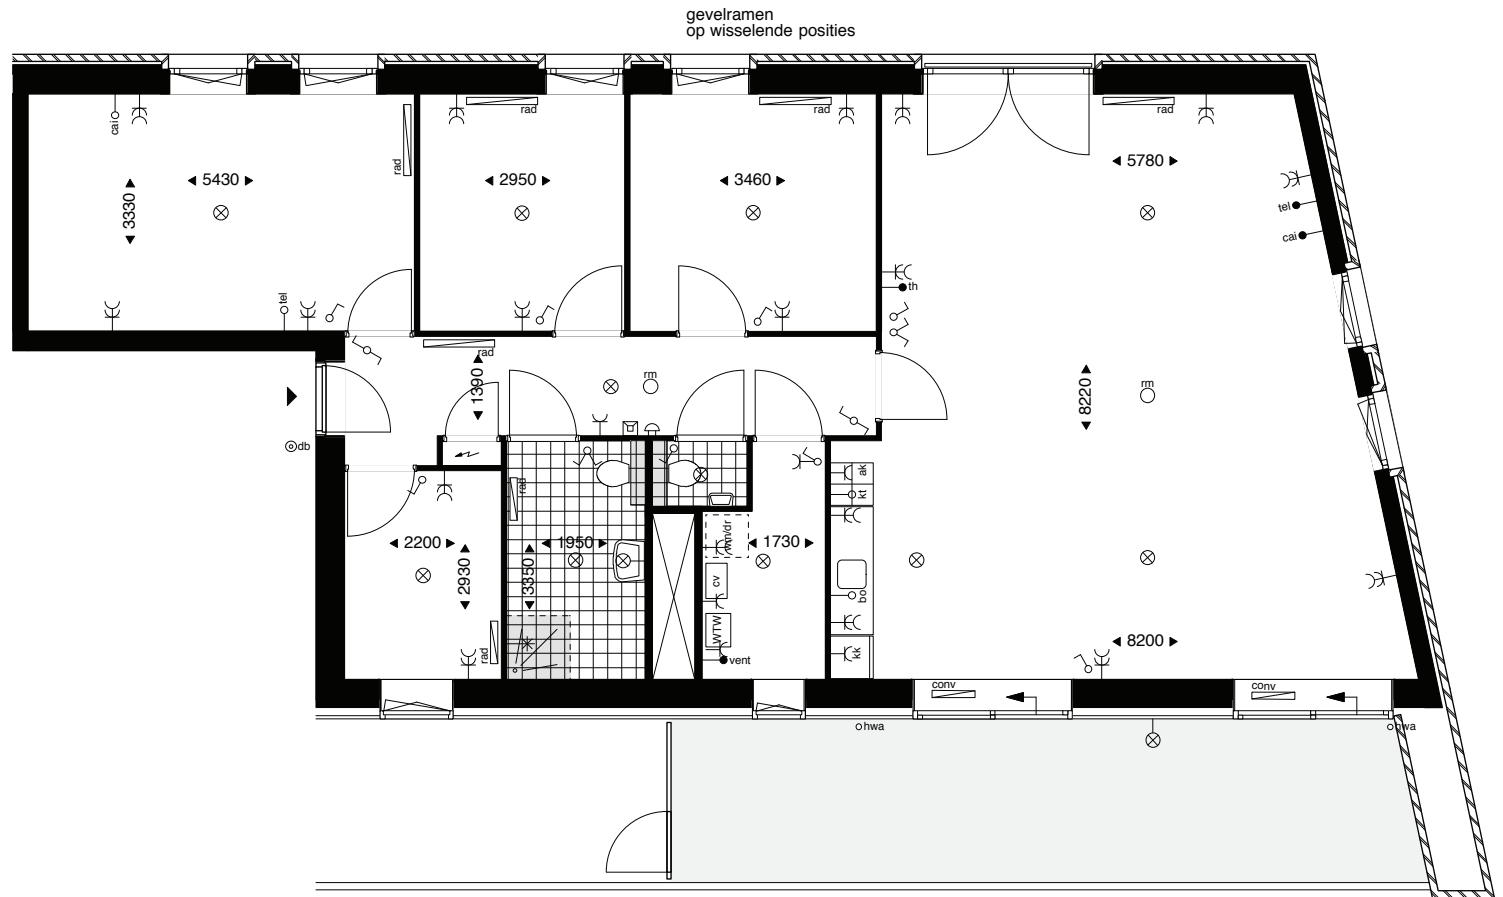

Renvooi

-  enkele wandcontactdoos met randaarde
-  dubbele wandcontactdoos met randaarde
-  enkele schakelaar
-  dubbele schakelaar
-  wisselschakelaar
-  loze leiding
-  bedrade leiding
-  thermostaat
-  lichtpunt
-  aansluitpunt wandlichtpunt
-  bel
-  drukknop deurbel
-  spraaktoestel
-  rookmelder
-  verwarmingselement
-  radiator
-  convector
-  telefoon aansluiting
-  telefoon aansluiting
-  loze leiding t.b.v. kooktoestel
-  koelkast
-  warmte-terugwin-unit
-  centrale verwarming
-  loze leiding t.b.v. boiler
-  ventilatie
-  afzuigkap (2200+vl)
-  algemene verlichting
-  hemelwaterafvoer

Woningtype F

Bouwnummer 2, 4, 6

De aangegeven maten zijn circa maten, exclusief de afwerking

schaal 1:75